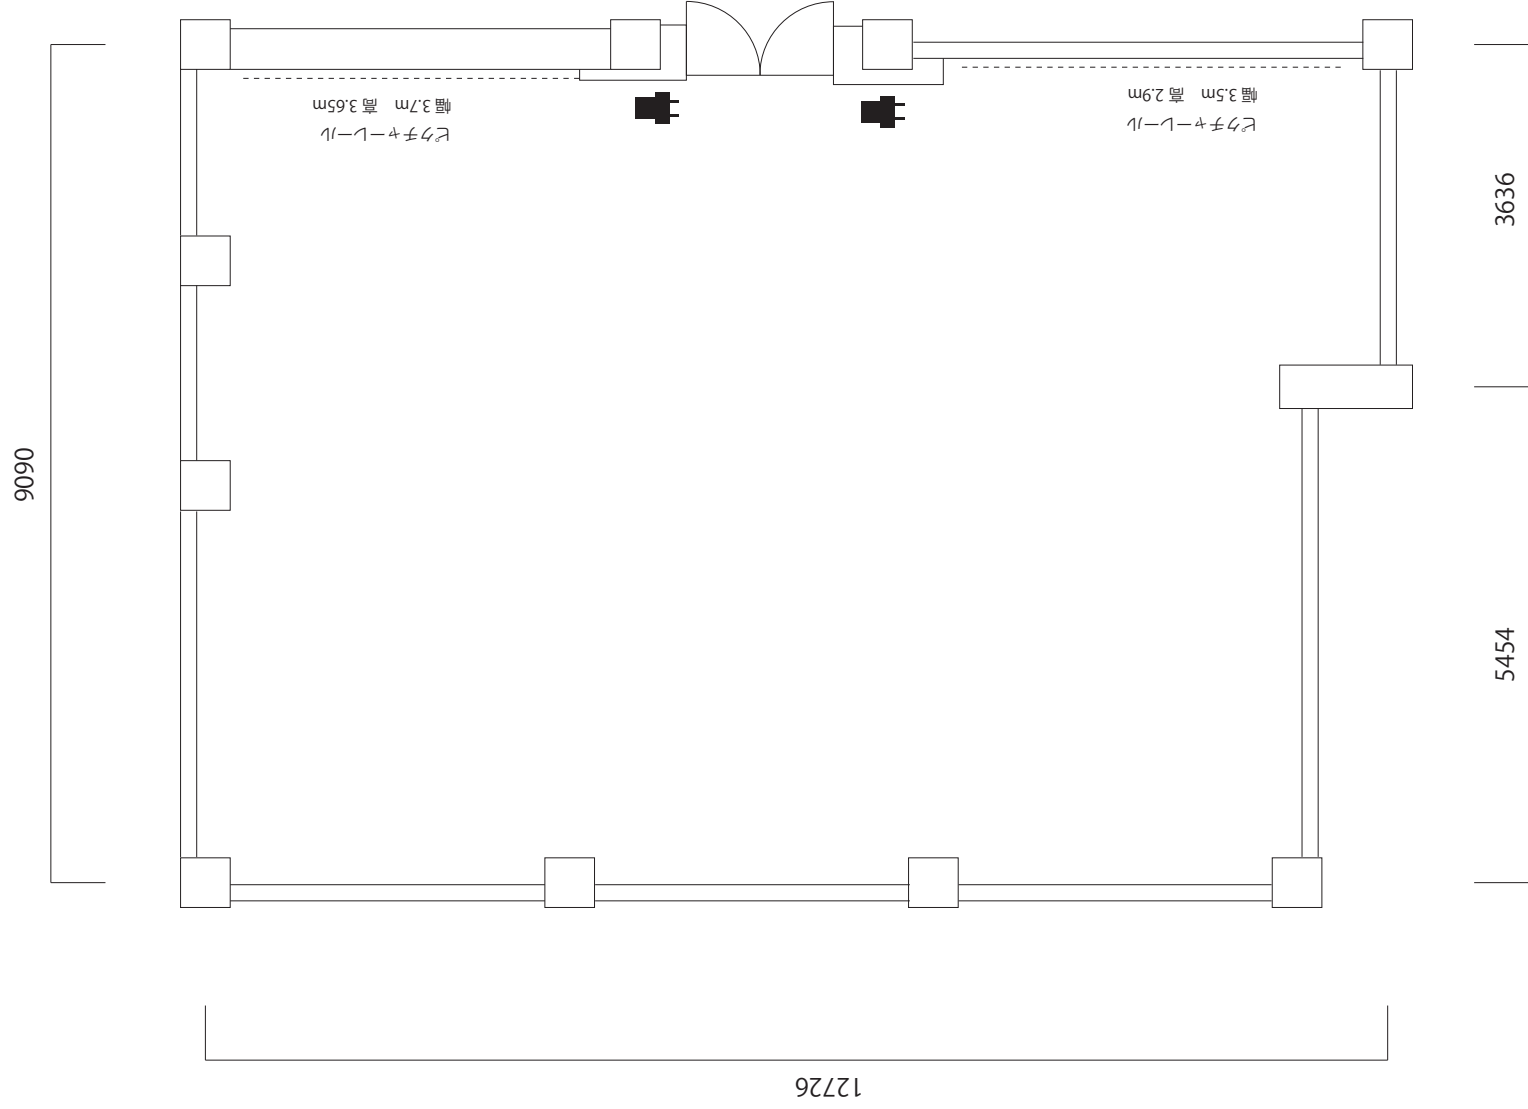

鳴江アートセンター 平面図

単位：mm
広さ：113 m²

room104